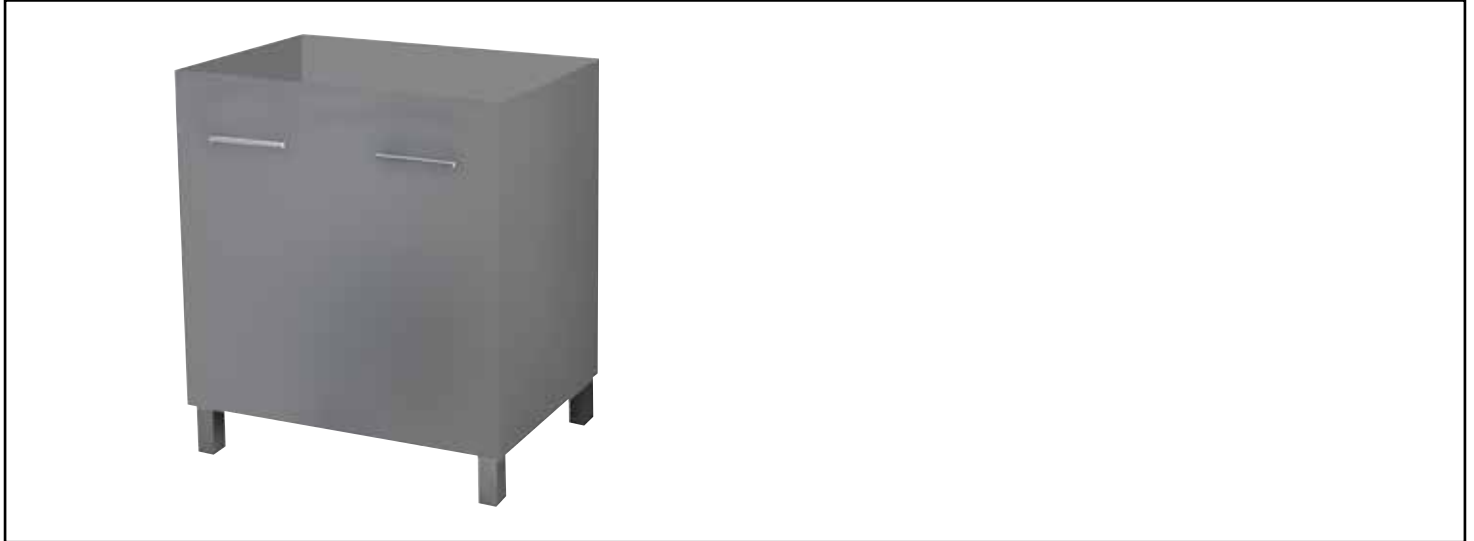

Référence : **401511185**

CAISSON COMPLET NEW YORK À POSER - LARG. 60 CM - GRIS MAT - 2 PORTES

CARACTÉRISTIQUES

Caisson complet à poser finition Gris mat
 Dimensions : Largeur : 60cm x Profondeur : 46cm x Hauteur : 80cm
 Corps de meuble avec vide sanitaire 8cm
 Structure du caisson (façade et corps) en panneaux de particules mélaminé hydrofuge, épaisseur : 16mm
 2 portes à fermeture ralentie
 Poignées métalliques chromées
 Livré avec jeu de pieds aluminium
 Livré pré-monté, sans robinetterie, sans vidage, sans plan vasque, sans miroir
 Fabrication européenne
 Norme PEFC
 Ecotaxe en sus